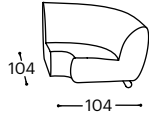

Aino

M - 606

High | 74
 Seat high | 41
 Seat depth | 65

12

20

21

22

23

270

271

272

273

90

71

73

80