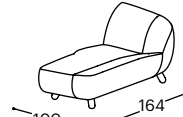

Aino

M - 606

High | 74
 Seat high | 41
 Seat depth | 65

12

20

21

22

23

270

271

272

273

90

71

73

80