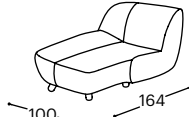

Aino

M - 606

High | 74
 Seat high | 41
 Seat depth | 65

12

20

21

22

23

270

271

272

273

90

71

73

80