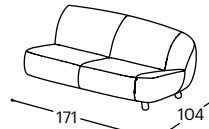

Aino

M - 606

High | 74
 Seat high | 41
 Seat depth | 65

12

20

21

22

23

270

271

272

273

90

71

73

80