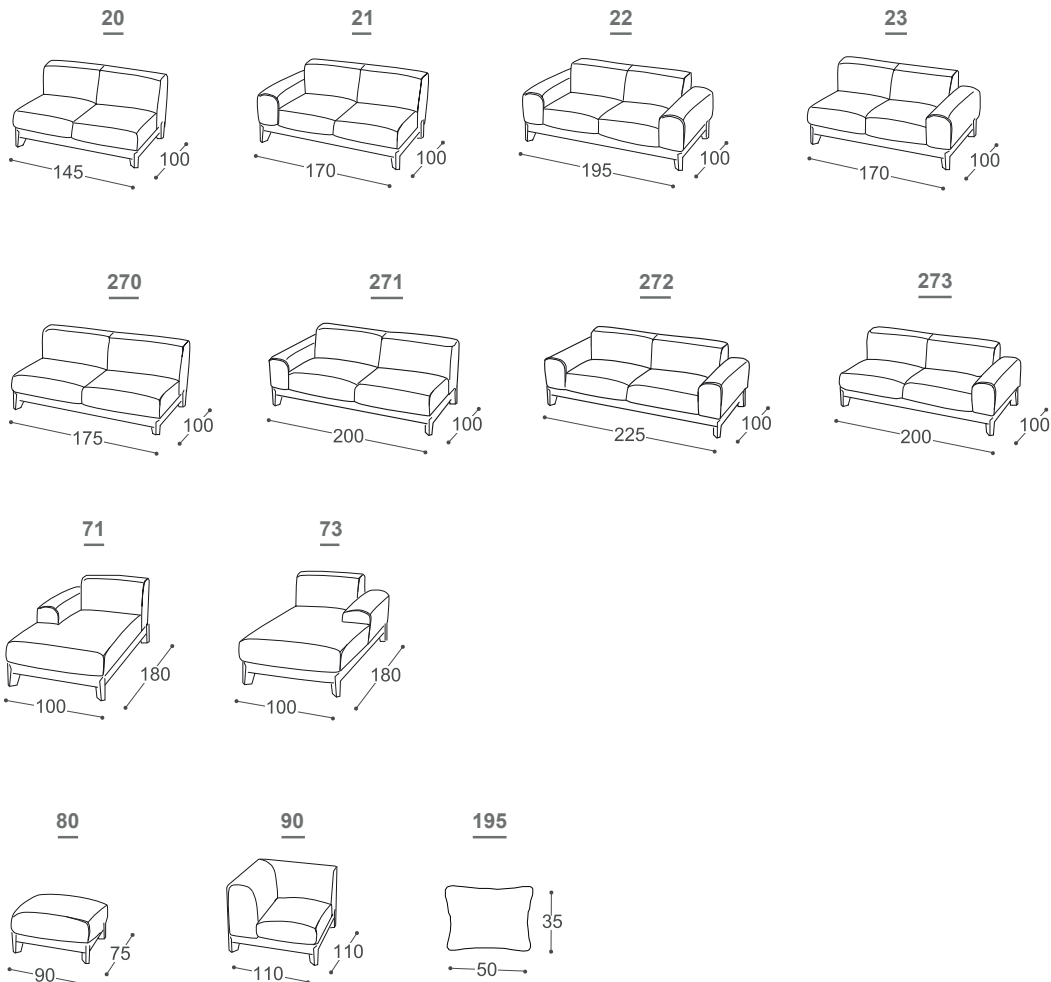

# Fjord

---

M - 732

**Fjord** is an extremely comfortable and classic style feather-filled suite of furniture. The authentic feature of this sofa originates from its oak legs that are inserted into the construction and a specific method of overlapping with the leather or the fabrics.

# Fjord

M - 732

High | 80  
 Seat high | 44  
 Seat depth | 60

## Product description:

Wooden frame	Noseći delovi od sušene bukve, tapetarska lepenka, šper ploča 18 mm.
Seat surface	Kombinacija sunđera RG 30, jastuka punjenih perjem, 300 g termodinamčki obrađene vate, filca i talasastih opruga.
Backrest	Anatomski obrađeni sunđeri RG 25 i RG 30, jastuci punjeni perjem, gumene gurtne, 100 g vata. U rukonaslonima sunđer RG 30, perjani jastuk, 100 g vata.
Leg frame	Drvene noge od hrastovog drveta, nauljene. Opcionalno: noge od bukovog drveta prefarbane u više boja.
Function	Fiksna garnitura.
Cover material	Kao što možete birati sastav garniture, tako možete i birati materijal za presvlaku iz naše bogate kolekcije uvoznih štofova i govedjih koža.