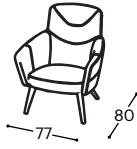

Smil

M - 121

Height | 88
Seat height | 46
Seat depth | 52

12

Optional legs:

Wooden leg
L40

Metal leg
P20

Metal leg-cross
R13